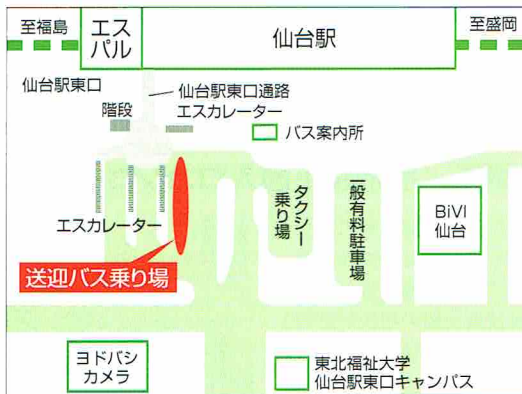

会場へのアクセス

◎詳しくは「夢メッセみやぎ」HPをご覧ください。

無料駐車場
1000台
完備!

夢メッセ
MIYAGI

- 仙台駅から国道45号線経由車で約35分
- 無料シャトルバス乗り場(下記参照)から35分
- 仙台駅前青葉通りアイリス青葉ビル前(50番)から宮城交通(有料)バスで40分
- 東北自動車道仙台宮城ICから国道48号線・45号線経由車で約60分
- 仙台東部道路 仙台港北IC又は仙台港ICから車で約10分

11月8日(木)

会場までの無料シャトルバス運行

仙台駅東口駅前広場

是非ご利用ください。

無料シャトルバス時刻表

乗り場：仙台駅東口駅前広場
仙台⇄夢メッセみやぎ(無料運行 片道約35分)

【往路】JR仙台駅東口⇒夢メッセみやぎ

JR仙台駅東口 発時刻	夢メッセみやぎ 着時刻(予定)
8:30	9:10
9:00	9:40
9:30	10:10
10:00	10:40
10:30	11:10
11:00	11:40
12:00	12:40
13:00	13:40
13:30	14:10
14:00	14:40
14:30	15:10